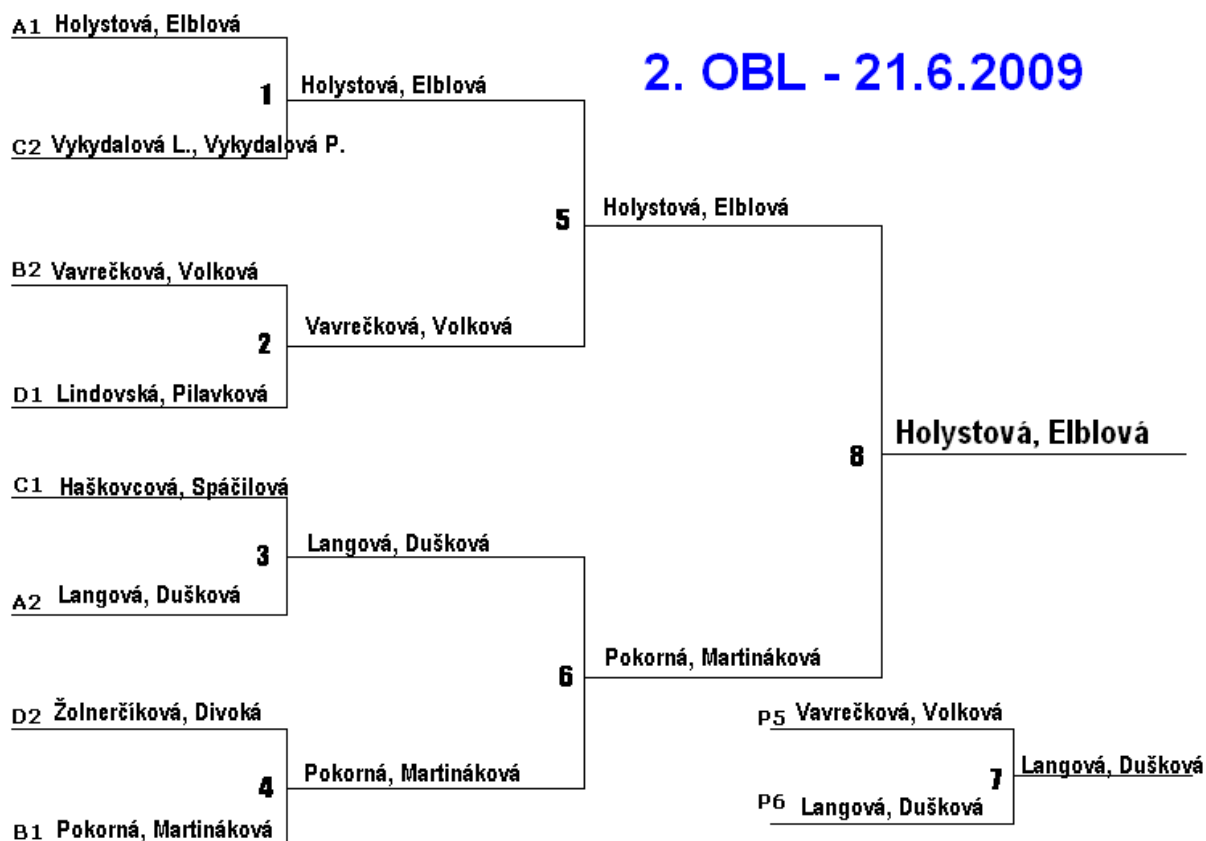

2. OBL - 21.6.2009

Konečné pořadí 2. OBL, 21. června 2009

1.	Holystová, Elblová	10
2.	Pokorná, Martináková	9
3.	Langová, Dušková	8
4.	Vavrečková, Volková	7
5.-6.	Lindovská, Pilavková	6
	Haškovcová, Spáčilová	6
7.-8.	Vykydalová L., Vykydalová P.	5
	Žolnerčíková, Divoká	5
9.-12.	Kučerová, Kasáková	4
	Slaná, Haasová	4
	Gracová, Chalupová	4
	Hamrusová, Sotkowská	4